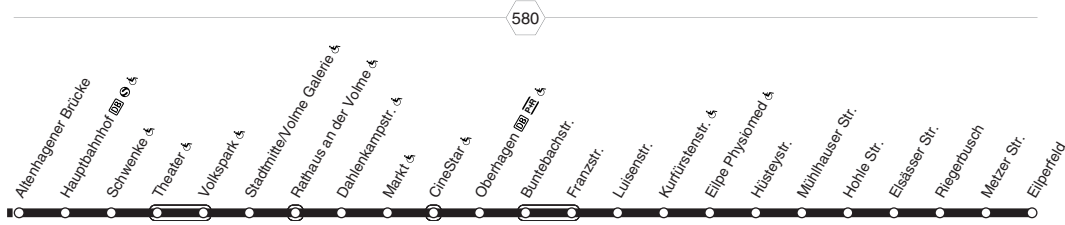

516

**516** HA-Werdringen / Vorhalle Bf -  
 Boelerheide - Altenhagen - Hagen Hbf -  
 Stadtmitte - Franzstr. - Eilpe - Eilperfeld  
 und zurück

516

Haltestellen	Abfahrtszeiten													
HA Wasserschloss Werdringen ab														
- Brockhausen &			5.37		6.07		6.37		7.07		7.22		7.52	10.22
- Vorhalle Bf   	<b>4.37</b>	<b>5.07</b>		5.52		6.22		6.52		7.37		8.07		
- Wortherbruchstr.	39	09	5.39	5.54	6.09	24	6.39	54	7.09	7.24	39	7.54	09	10.24
- Vorhalle Mitte (Bstg 2)	40	10	40	55	10	25	40	55	10	25	40	55	10	25
- Untere Lindenstr.	42	12	42	57	12	27	42	57	12	27	42	57	12	27
- Sporbecker Weg	44	14	44	59	14	29	44	59	14	29	44	59	14	29
- Ulmenstr.	45	15	45	6.00	15	30	45	7.00	15	30	45	8.00	15	30
- Ziegelei &	46	16	46	01	16	31	46	01	16	31	46	01	16	31
- Geifebrücke	47	17	47	02	17	32	47	02	17	32	47	02	17	32
- Eckeseyer Str.	49	19	49	04	19	34	49	04	19	34	49	04	19	34
- Niedernhofstr. (Bstg 1)	50	20	50	05	20	35	50	05	20	35	50	05	20	35
- Grimmestr.	53	23	53	08	23	38	53	08	23	38	53	08	23	38
- Alexanderstr. &	55	25	55	10	25	40	55	10	25	40	55	10	25	40
- Brüderstr./EDEKA	57	27	57	12	27	42	57	12	27	42	57	12	27	42
- St-Josefs-Kirche &	58	28	58	13	28	43	58	13	28	43	58	13	28	43
- HA-Hbf  & (Bstg 3) an	<b>5.02</b>	<b>5.32</b>		<b>6.02</b>	<b>6.17</b>	<b>6.32</b>	<b>6.47</b>	<b>7.02</b>	<b>7.17</b>	<b>7.32</b>	<b>7.47</b>	<b>8.02</b>	<b>8.17</b>	<b>8.32</b>
- HA-Hbf  & (Bstg 3) ab	<b>5.02</b>	<b>5.32</b>	5.47	<b>6.02</b>	<b>6.17</b>	<b>6.32</b>	<b>6.47</b>	<b>7.02</b>	<b>7.17</b>	<b>7.32</b>	<b>7.47</b>	<b>8.02</b>	<b>8.17</b>	<b>8.32</b>
- Theater &	05	35	50	05	20	35	50	05	20	35	50	05	20	35
- Stadtmitte & (Bstg 8)	09	39	54	09	24	39	54	09	24	39	54	09	24	39
- Rathaus an der Volme & (Bstg 1)	11	41	56	11	26	41	56	11	26	41	56	11	26	41
- Markt &	14	44	59	14	29	44	59	14	29	44	59	14	29	44
- Oberhagen   & (Bstg 1)	16	46	6.01	16	31	46	7.01	16	31	46	8.01	16	31	46
- Buntebachstr.	17	47	02	17	32	47	02	17	32	47	02	17	32	47
- Luisenstr.	19	49	04	19	34	49	04	19	34	49	04	19	34	49
- Eilpe Physiomed &	22	52	07	22	37	52	07	22	37	52	07	22	37	52
- Mülhhauser Str.	25	55	10	25	40	55	10	25	40	55	10	25	40	55
- Elsässer Str.	27	57	12	27	42	57	12	27	42	57	12	27	42	57
- Riegerbusch	28	58	13	28	43	58	13	28	43	58	13	28	43	58
- Eilperfeld an	<b>5.30</b>	<b>6.00</b>	<b>6.15</b>	<b>6.30</b>	<b>6.45</b>	<b>7.00</b>	<b>7.15</b>	<b>7.30</b>	<b>7.45</b>	<b>8.00</b>	<b>8.15</b>	<b>8.30</b>	<b>8.45</b>	<b>9.00</b>