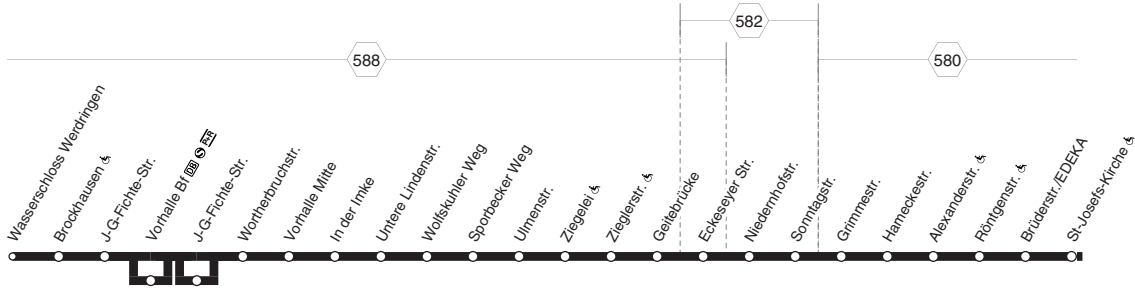

516

**516** HA-Werdringen / Vorhalle Bf -  
 Boelerheide - Altenhagen - Hagen Hbf -  
 Stadtmitte - Franzstr. - Eilpe - Eilperfeld  
 und zurück

516

Haltestellen	Abfahrtszeiten													
HA Wasserschloss Werdringen ab														
- Brockhausen &			5.37		6.07		6.37		7.07		7.22		7.52	10.22
- Vorhalle Bf   	<b>4.37</b>	<b>5.07</b>		5.52		6.22		6.52		7.37		8.07		
- Wortherbruchstr.	39	09	5.39	5.54	6.09	24	6.39	54	7.09	7.24	39	7.54	09	10.24
- Vorhalle Mitte (Bstg 2)	40	10	40	55	10	25	40	55	10	25	40	55	10	25
- Untere Lindenstr.	42	12	42	57	12	27	42	57	12	27	42	57	12	27
- Sporbecker Weg	44	14	44	59	14	29	44	59	14	29	44	59	14	29
- Ulmenstr.	45	15	45	6.00	15	30	45	7.00	15	30	45	8.00	15	30
- Ziegelei &	46	16	46	01	16	31	46	01	16	31	46	01	16	31
- Geifebrücke	47	17	47	02	17	32	47	02	17	32	47	02	17	32
- Eckeseyer Str.	49	19	49	04	19	34	49	04	19	34	49	04	19	34
- Niedernhofstr. (Bstg 1)	50	20	50	05	20	35	50	05	20	35	50	05	20	35
- Grimmestr.	53	23	53	08	23	38	53	08	23	38	53	08	23	38
- Alexanderstr. &	55	25	55	10	25	40	55	10	25	40	55	10	25	40
- Brüderstr./EDEKA	57	27	57	12	27	42	57	12	27	42	57	12	27	42
- St-Josefs-Kirche &	58	28	58	13	28	43	58	13	28	43	58	13	28	43
- HA-Hbf  & (Bstg 3) an	<b>5.02</b>	<b>5.32</b>		<b>6.02</b>	<b>6.17</b>	<b>6.32</b>	<b>6.47</b>	<b>7.02</b>	<b>7.17</b>	<b>7.32</b>	<b>7.47</b>	<b>8.02</b>	<b>8.17</b>	<b>8.32</b>
- HA-Hbf  & (Bstg 3) ab	<b>5.02</b>	<b>5.32</b>	5.47	<b>6.02</b>	<b>6.17</b>	<b>6.32</b>	<b>6.47</b>	<b>7.02</b>	<b>7.17</b>	<b>7.32</b>	<b>7.47</b>	<b>8.02</b>	<b>8.17</b>	<b>8.32</b>
- Theater &	05	35	50	05	20	35	50	05	20	35	50	05	20	35
- Stadtmitte & (Bstg 8)	09	39	54	09	24	39	54	09	24	39	54	09	24	39
- Rathaus an der Volme & (Bstg 1)	11	41	56	11	26	41	56	11	26	41	56	11	26	41
- Markt &	14	44	59	14	29	44	59	14	29	44	59	14	29	44
- Oberhagen   & (Bstg 1)	16	46	6.01	16	31	46	7.01	16	31	46	8.01	16	31	46
- Buntebachstr.	17	47	02	17	32	47	02	17	32	47	02	17	32	47
- Luisenstr.	19	49	04	19	34	49	04	19	34	49	04	19	34	49
- Eilpe Physiomed &	22	52	07	22	37	52	07	22	37	52	07	22	37	52
- Mülhhauser Str.	25	55	10	25	40	55	10	25	40	55	10	25	40	55
- Elsässer Str.	27	57	12	27	42	57	12	27	42	57	12	27	42	57
- Riegerbusch	28	58	13	28	43	58	13	28	43	58	13	28	43	58
- Eilperfeld an	<b>5.30</b>	<b>6.00</b>	<b>6.15</b>	<b>6.30</b>	<b>6.45</b>	<b>7.00</b>	<b>7.15</b>	<b>7.30</b>	<b>7.45</b>	<b>8.00</b>	<b>8.15</b>	<b>8.30</b>	<b>8.45</b>	<b>9.00</b>